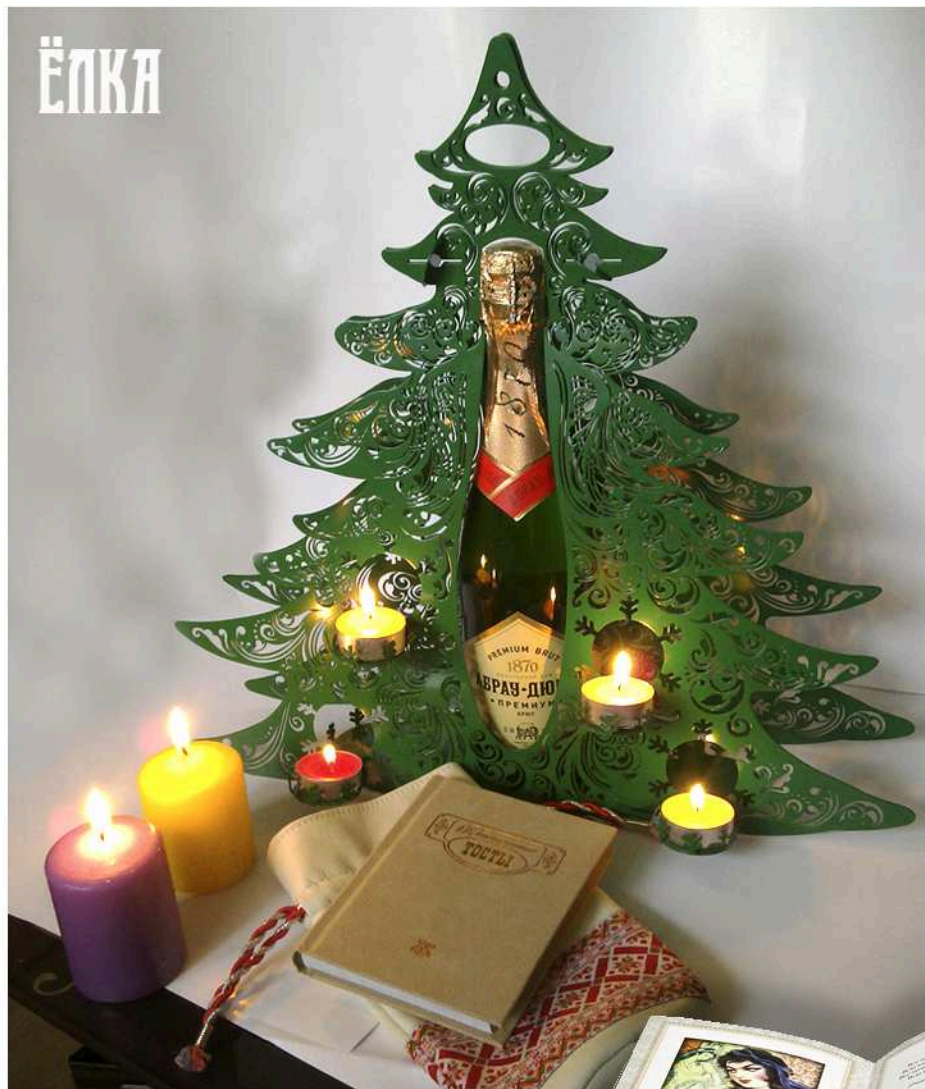

ПОДАРОЧНЫЕ НАБОРЫ

СЕРИЯ «ОРИГИНАЛЬНЫЕ ПОДСВЕЧНИКИ»

Ажурный металлический подсвечник.

Новогодний бизнес-подарок, который сочетает в себе романтику Рождества и интерьерную деловую стилистику стального подсвечника.

Это настоящий бизнес-символ Нового года.

Этот набор можно брендировать, а также менять компоненты в зависимости от предпочтений покупателя ▶